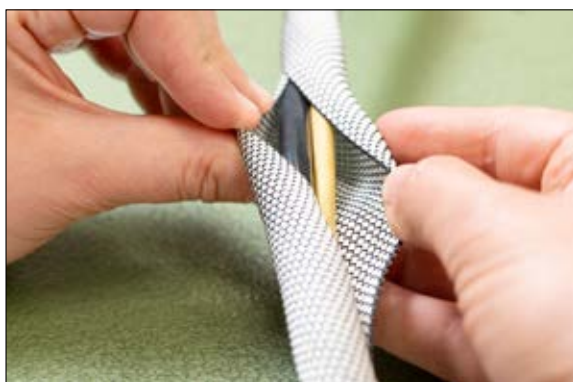

Szkody wyrządzone przez gryzonie? Nigdy więcej, dzięki Twist-In RR!

Samozamykający opłot wykonany z włókna szklanego i poliestru PET chroni kable i węże przed uszkodzeniami spowodowanymi przez gryzonie.

MADE FOR REAL 

Gryzonie nie mają szans z HelaGaine Twist-In RR!

Twist-In RR wiąże kable, węże i przewody oraz chroni je przed szkodliwym działaniem gryzoni. Samozamykający oplot wykonany z poliestru i z włókna szklanego w formie multifilamentów, jest szybki i łatwy w montażu oraz umożliwia ponowne zastosowanie po wykonaniu prac serwisowych. Połączenie właściwości chemicznych, odporności na płomień i właściwości odstraszcających gryzonie sprawia, że doskonale nadaje się do wymagających zastosowań takich jak np. instalacje podziemne i systemy kanalizacyjne.

Dostępny w następujących rozmiarach:

TYP	Wiązka Ø min.	Wiązka Ø max.	Kolor	Ilość w rolce	Nr art.
Twist-In-RR 13	10	13	Biały (WH), Czarny (BK)	50 m	170-01161
Twist-In RR 19	16	19	Biały (WH), Czarny (BK)	25 m	170-01162
Twist-In RR 29	25	29	Biały (WH), Czarny (BK)	15 m	170-01163
Twist-In RR 32	29	32	Biały (WH), Czarny (BK)	15 m	170-01164