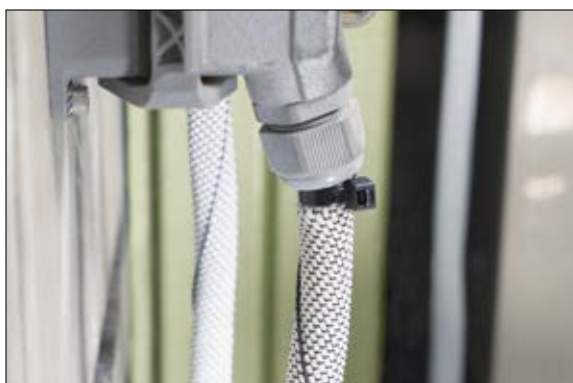

Szkody wyrządzone przez gryzonie? Nigdy więcej, dzięki Twist-In RR!

Samozamykający opłot wykonany z włókna szklanego i poliestru PET chroni kable i węże przed uszkodzeniami spowodowanymi przez gryzonie.

MADE FOR REAL 

Gryzonie nie mają szans z HelaGaine Twist-In RR!

Twist-In RR wiąże kable, węże i przewody oraz chroni je przed szkodliwym działaniem gryzoni. Samozamykający oplot wykonany z poliestru i z włókna szklanego w formie multifilamentów, jest szybki i łatwy w montażu oraz umożliwia ponowne zastosowanie po wykonaniu prac serwisowych. Połączenie właściwości chemicznych, odporności na płomień i właściwości odstraszcających gryzonie sprawia, że doskonale nadaje się do wymagających zastosowań takich jak np. instalacje podziemne i systemy kanalizacyjne.

Dostępny w następujących rozmiarach:

TYP	Wiązka Ø min.	Wiązka Ø max.	Kolor	Ilość w rolce	Nr art.
Twist-In-RR 13	10	13	Biały (WH), Czarny (BK)	50 m	170-01161
Twist-In RR 19	16	19	Biały (WH), Czarny (BK)	25 m	170-01162
Twist-In RR 29	25	29	Biały (WH), Czarny (BK)	15 m	170-01163
Twist-In RR 32	29	32	Biały (WH), Czarny (BK)	15 m	170-01164